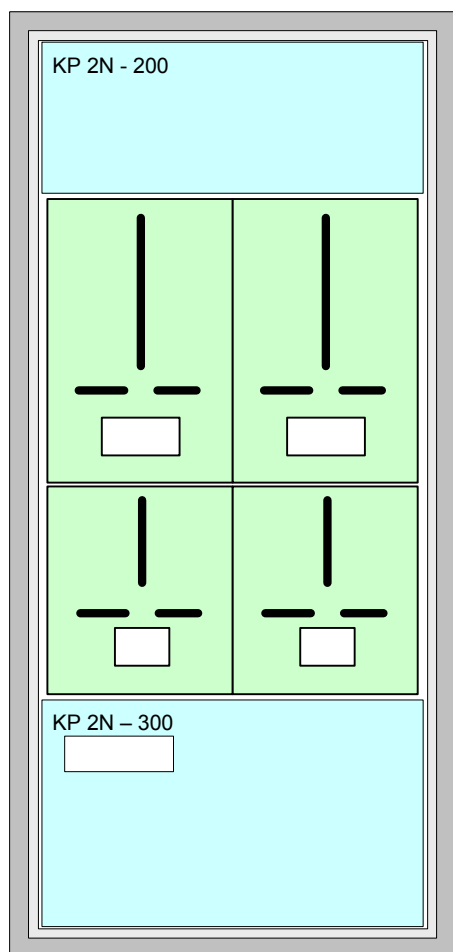

Rozvaděč RE 1/1 + podruž 36M

Podružná část vlevo nebo vpravo

ROZMĚRY ROZVADĚČE				
Šířka	x	výška	x	hloubka
780		620		200
STAVEBNÍ OTVOR				
Šířka	x	výška	x	hloubka
750		590		220
SKŘÍŇ				
Šířka	x	výška	x	hloubka
770		620		250

Rozvaděč RE 2/2

ROZMĚRY ROZVADĚČE				
Šířka	x	výška	x	hloubka
870		620		200
STAVEBNÍ OTVOR				
Šířka	x	výška	x	hloubka
840		590		220
SKŘÍŇ				
Šířka	x	výška	x	hloubka
860		620		250

Rozvaděč RE 2/1 nebo RE 3/0

ROZMĚRY ROZVADĚČE				
Šířka	x	výška	x	hloubka
670		690		200
STAVEBNÍ OTVOR				
Šířka	x	výška	x	hloubka
640		660		220
SKŘÍŇ				
Šířka	x	výška	x	hloubka
660		690		250

Výroba rozvaděčů

Vidovská 8
Roudné
37007 Č. Budějovice

Tel: 386 466 166
Mob: 777 108 566
email: rex@rexelektro.cz
www.rexelektro.cz

IČO: 41935110
DIČ: CZ6305280124

Rozvaděč RE 2/2

Obsah materiálu:

Rám + dveře 580x1260

KP 2N - 200 1ks

KP 2N - 300 1ks

Bočnice 1250 1pár