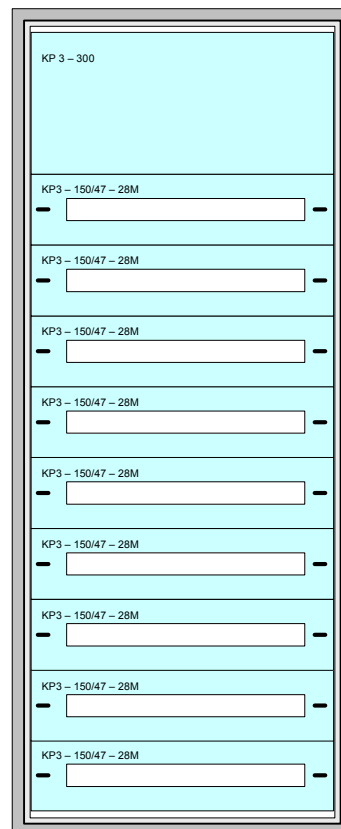

ROZMĚRY ROZVADĚČE

Šířka	x	výška	x	hloubka
730		1760		220

STAVEBNÍ OTVOR

Šířka	x	výška	x	hloubka
700		1730		250

SKŘÍŇ

Šířka	x	výška	x	hloubka
705		1737		250

Rozvaděč 252M

Vidovská 8
Roudné
37007 Č. Budějovice