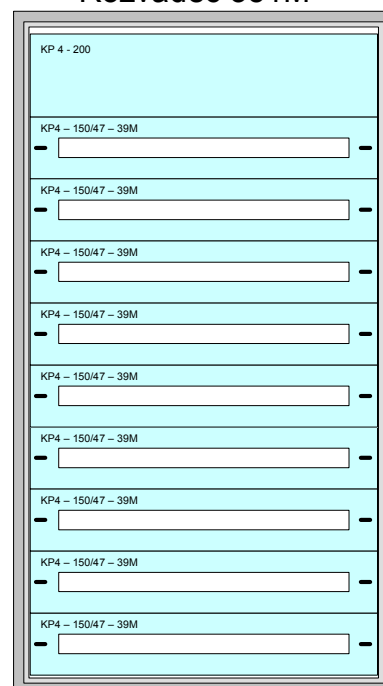

Rozvaděč 351M

Vidovská 8
Roudné
37007 Č. Budějovice

Tel: 386 466 166
Mob: 777 108 566
email: rex@rexelektro.cz
www.rexelektro.cz

IČO: 41935110
DIČ: CZ6305280124