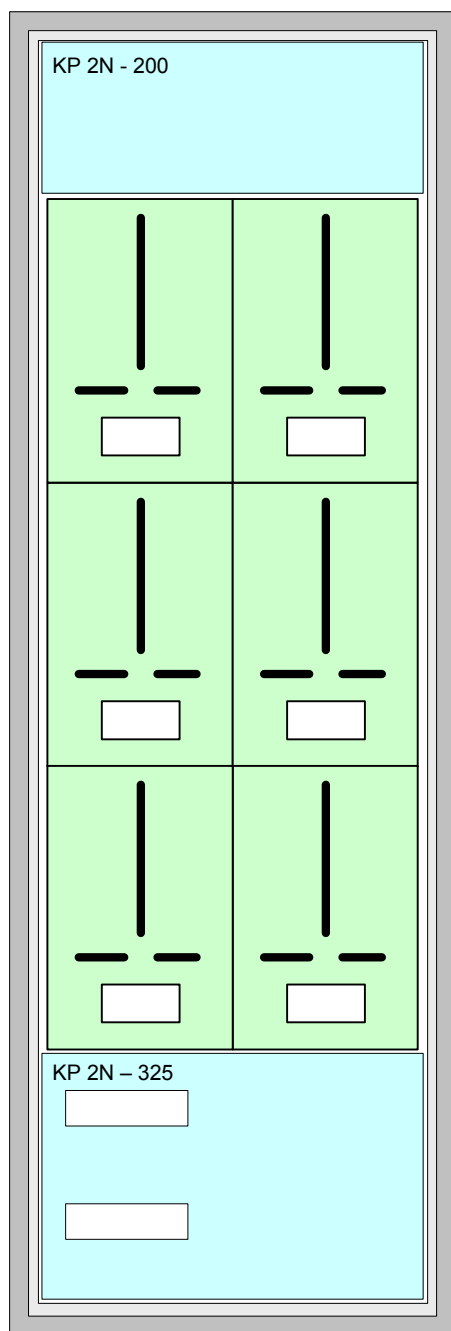

Rozvaděč RE 6/0

Obsah materiálu:
Rám + dveře 580x1760
KP 2N – 200 1ks
KP 2N – 325 1ks
Bočnice 1750 1pár
Vana 6/0 1ks
Příčka 2N 1ks
Příčka 2N-H 1ks
Příčka 3-0 2ks
Nosník 2 1ks

ROZMĚRY ROZVADĚČE				
Šířka	x	výška	x	hloubka
580		1760		220
STAVEBNÍ OTVOR				
Šířka	x	výška	x	hloubka
550		1730		250
SKŘÍŇ				
Šířka	x	výška	x	hloubka
566		1737		250