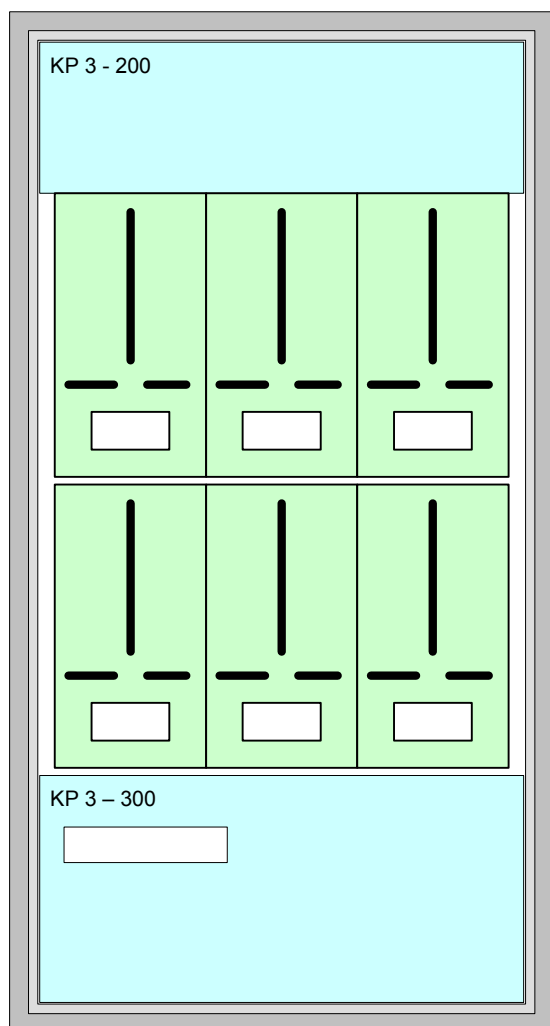

Rozvaděč RE 5/0 6/0

Obsah materiálu:

Rám + dveře 730x1360

KP 3 - 200 1ks

KP 3 - 300 1ks

Bočnice 1350 1pár

Vana 6/0 1ks

Příčka 3 2ks

ROZMĚRY ROZVADĚČE

Šířka	x	výška	x	hloubka
730		1360		220

STAVEBNÍ OTVOR

Šířka	x	výška	x	hloubka
700		1330		250

SKŘÍŇ

Šířka	x	výška	x	hloubka
705		1337		250