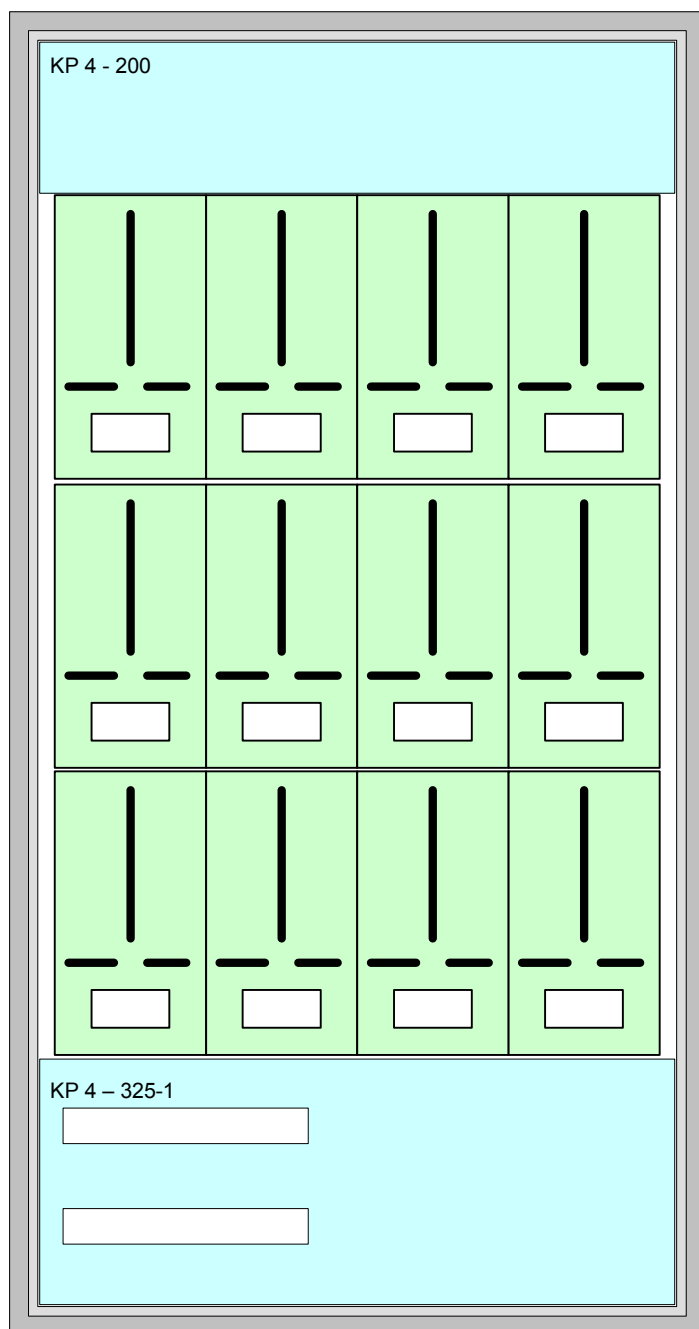

Rozvaděč RE 12/0

Obsah materiálu:

Rám + dveře 930x1760

KP 4 - 200 1ks

KP 4 - 325-1 1ks

Bočnice 1750 1pár

Vana 12/0 1ks

Příčka 4 1ks

Příčka 4H 1ks

Nosník 2 1ks

Příčka 6-0 2ks

ROZMĚRY ROZVADĚČE

Šířka	x	výška	x	hloubka
930		1760		220

STAVEBNÍ OTVOR

Šířka	x	výška	x	hloubka
900		1730		250

SKŘÍŇ

Šířka	x	výška	x	hloubka
905		1737		250