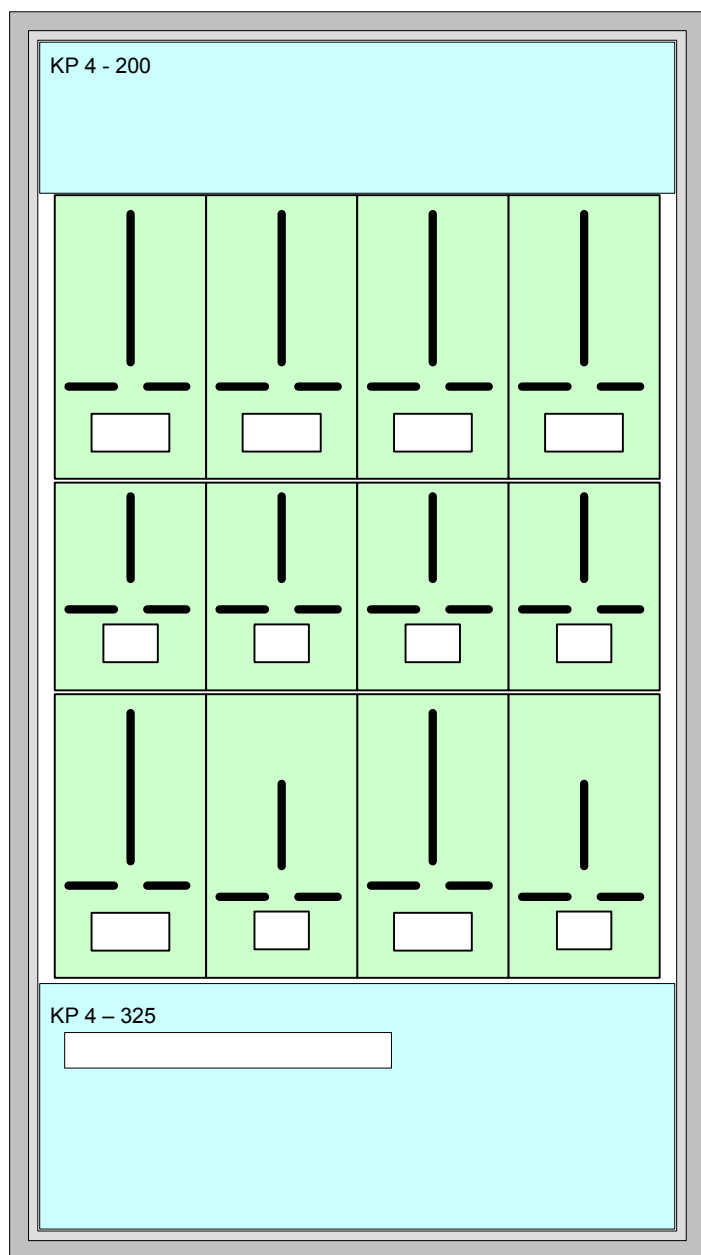

ROZMĚRY ROZVADĚČE

Šířka	x	výška	x	hloubka
1130		1260		220

STAVEBNÍ OTVOR

Šířka	x	výška	x	hloubka
1100		1230		250

SKŘÍŇ

Šířka	x	výška	x	hloubka
1105		1237		250

Rozvaděč RE 6/6

Obsah materiálu: