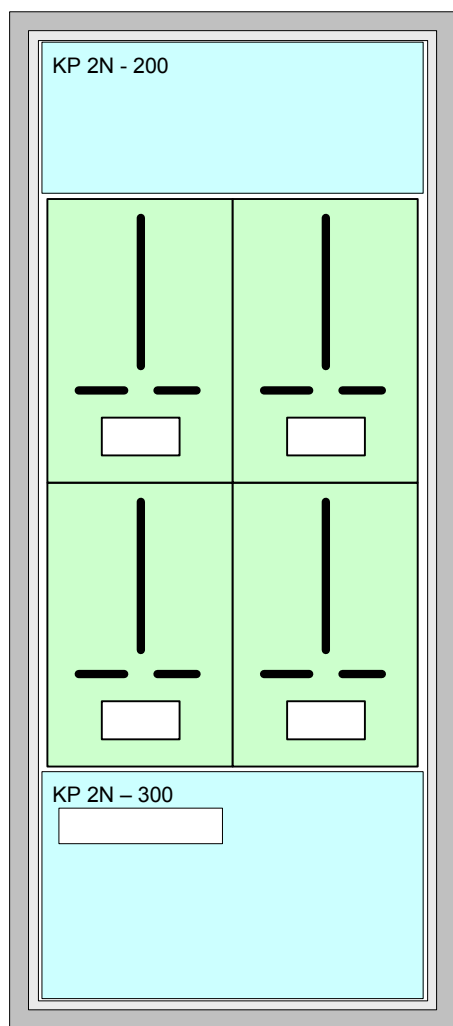

Rozvaděč 120M

Vidovská 8
Roudné
37007 Č. Budějovice

Tel: 386 466 166
Mob: 777 108 566
email: rex@rexelektro.cz
www.rexelektro.cz

IČO: 41935110
DIČ: CZ6305280124

Rozvaděč RE 4/0

Obsah materiálu:
 Rám + dveře 580x1360
 KP 2N - 200 1ks
 KP 2N - 300 1ks
 Bočnice 1350 1pár
 Vana 4/0 1ks
 Příčka 2N 2ks

ROZMĚRY ROZVADĚČE

Šířka	x	výška	x	hloubka
580		1360		220

STAVEBNÍ OTVOR

Šířka	x	výška	x	hloubka
550		1330		250

SKŘÍŇ

Šířka	x	výška	x	hloubka
566		1337		250

Rozvaděč 140M

ROZMĚRY ROZVADĚČE