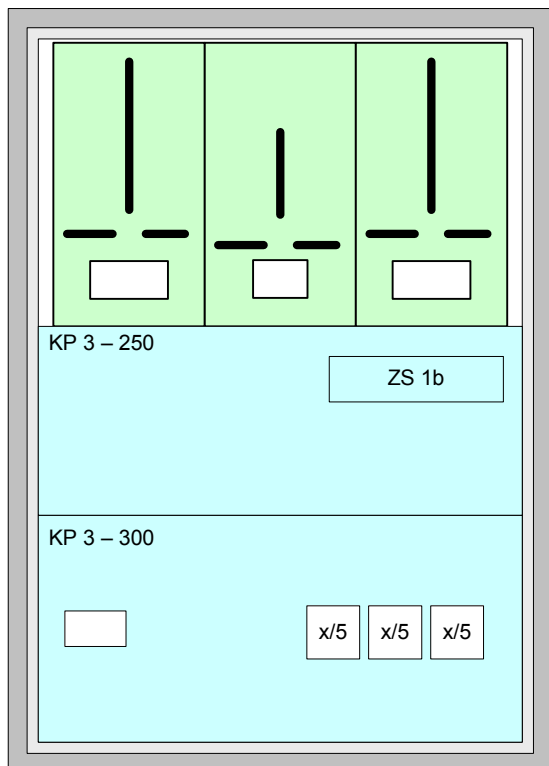

Rozvaděč převodové měření

REN 1, REN 2 max 125A