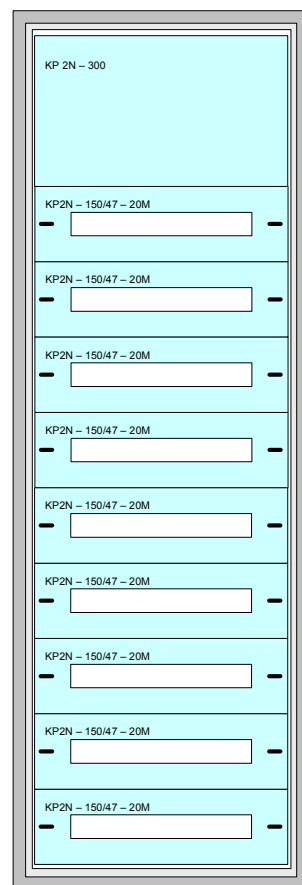

Rozvaděč RE 9/0 10/0

Obsah materiálu:
 Rám + dveře 1130x1360 dvojdvěře 1ks
 KP 5 - 200 1ks
 KP 5 - 300 1ks
 Bočnice 1350 1pár
 Vana 10/0 1ks
 Příčka 5 2ks

ROZMĚRY ROZVADĚČE

Šířka	x	výška	x	hloubka
1130		1360		220

ROZMĚRY ROZVADĚČE

Šířka	x	výška	x	hloubka
1130		1260		220

STAVEBNÍ OTVOR

Šířka	x	výška	x	hloubka
1100		1230		250

SKŘÍŇ

Šířka	x	výška	x	hloubka
1105		1237		250

Rozvaděč RE 6/6

Obsah materiálu:

Rám + dveře 930x1660

KP 4 - 200 1ks

KP 4 - 325 1ks

Bočnice 1650 1pár

Vana 6/6 1ks

Příčka 4 2ks

ROZMĚRY ROZVADĚČE

Šířka	x	výška	x	hloubka
930		1660		220

ROZMĚRY ROZVADĚČE				
Šířka	x	výška	x	hloubka
580		1760		220
STAVEBNÍ OTVOR				
Šířka	x	výška	x	hloubka
550		1730		250
SKŘÍŇ				
Šířka	x	výška	x	hloubka
566		1737		250

Rozvaděč 180M

Vidovská 8
 Roudné
 37007 Č. Budějovice