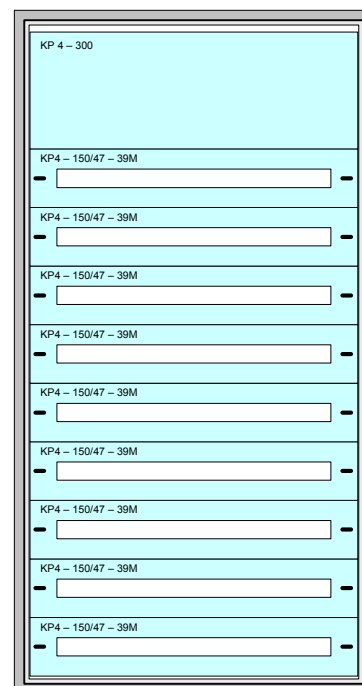

Rozvaděč 351M

Výroba rozvaděčů

Vidovská 8
Roudné
37007 Č. Budějovice

Tel: 386 466 166
Mob: 777 108 566
email: rex@rexelektro.cz
www.rexelektro.cz

IČO: 41935110
DIČ: CZ6305280124