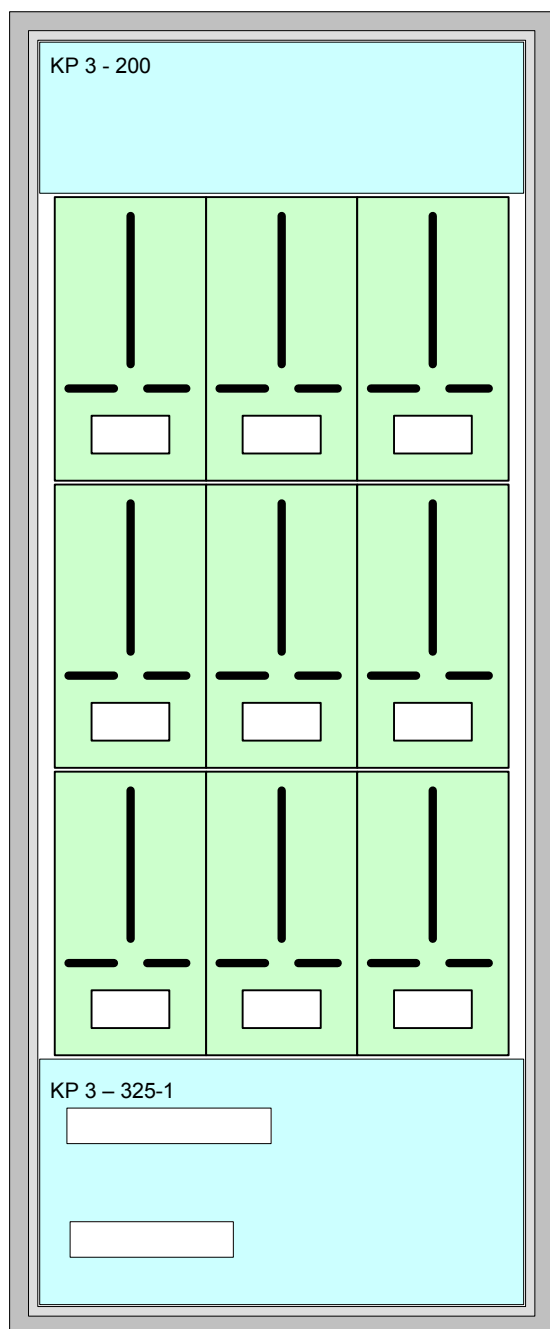

Rozvaděč RE 9/0

Obsah materiálu:

Rám + dveře 730x1760	
KP 3 - 200	1ks
KP 3 - 325-1	1ks
Bočnice 1750	1pár
Vana 9/0	1ks
Příčka 3	1ks
Příčka 3H	1ks
Nosník 2	1ks
Příčka 5-0	2ks

ROZMĚRY ROZVADĚČE

Šířka	x	výška	x	hloubka
730		1760		220

STAVEBNÍ OTVOR

Šířka	x	výška	x	hloubka
700		1730		250

SKŘÍŇ

Šířka	x	výška	x	hloubka
705		1737		250