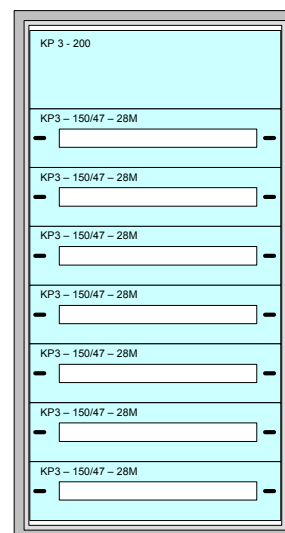

Příčka 3 2ks

ROZMĚRY ROZVADĚČE

Šířka	x	výška	x	hloubka
730		1360		220

STAVEBNÍ OTVOR

Šířka	x	výška	x	hloubka
700		1330		250

SKŘÍŇ

Šířka	x	výška	x	hloubka
705		1337		250

Rozvaděč 196M