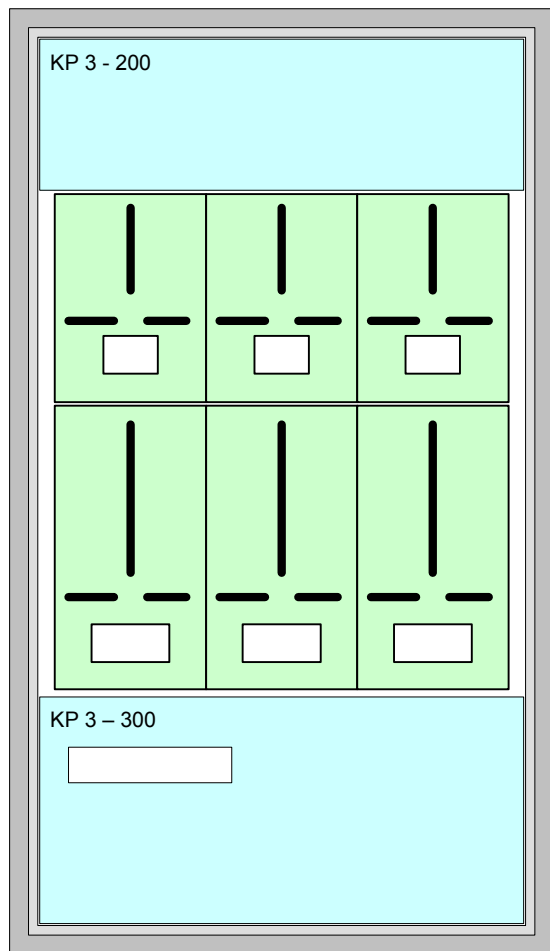

Rozvaděč RE 3/3

Obsah materiálu:

Rám + dveře 730x1260	
KP 3 - 200	1ks
KP 3 - 300	1ks
Bočnice 1250	1pár
Vana 3/3	1ks
Příčka 3	2ks

ROZMĚRY ROZVADĚČE				
Šířka	x	výška	x	hloubka
730		1260		220
STAVEBNÍ OTVOR				
Šířka	x	výška	x	hloubka
700		1230		250
SKŘÍŇ				
Šířka	x	výška	x	hloubka
705		1237		250

Vidovská 8
Roudné
37007 Č. Budějovice

Tel: 386 466 166
Mob: 777 108 566
email: rex@rexelektro.cz
www.rexelektro.cz

IČO: 41935110
DIČ: CZ6305280124