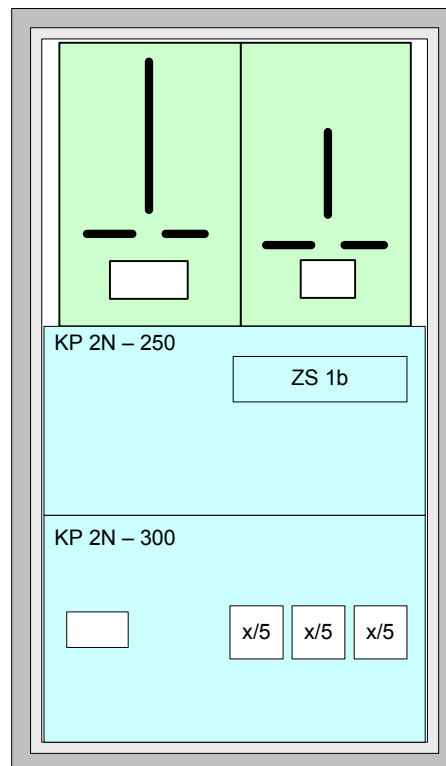

Rozvaděč převodové měření

REN 1, REN 2 max 125A

V rozvaděči je místo na
jeden jednotarifní elektroměr

Obsah materiálu:

Rám + dveře 730x1010

KP 3 – 250 1ks

KP 3 – 300 1ks

Bočnice 1000-H 1pár

Vana 2/1 1ks

Příčka 3 ZS1b 1ks

Příčka 3 REN 1ks

Příčka 2/0 + držák 1sada

ROZMĚRY ROZVADĚČE

Šířka	x	výška	x	hloubka
730		1010		220

STAVEBNÍ OTVOR

Šířka	x	výška	x	hloubka
700		980		250

SKŘÍŇ

Šířka	x	výška	x	hloubka
705		1010		250

Obsah materiálu:

Rám + dveře 580x1010

KP 2N – 250 1ks

KP 2N – 300 1ks

Bočnice 1000-H 1pár

Vana 1/1N 1ks

Příčka 2N ZS1b 1ks

Příčka 2N REN 1ks

Příčka 2/0 + držák 1sada

ROZMĚRY ROZVADĚČE

Šířka	x	výška	x	hloubka
580		1010		220

STAVEBNÍ OTVOR

Šířka	x	výška	x	hloubka
550		980		250

SKŘÍŇ

Šířka	x	výška	x	hloubka
566		1010		250

Výroba rozvaděčů

Vidovská 8
Roudné
37007 Č. Budějovice

Tel: 386 466 166
Mob: 777 108 566
email: rex@rexelektro.cz
www.rexelektro.cz

IČO: 41935110
DIČ: CZ6305280124