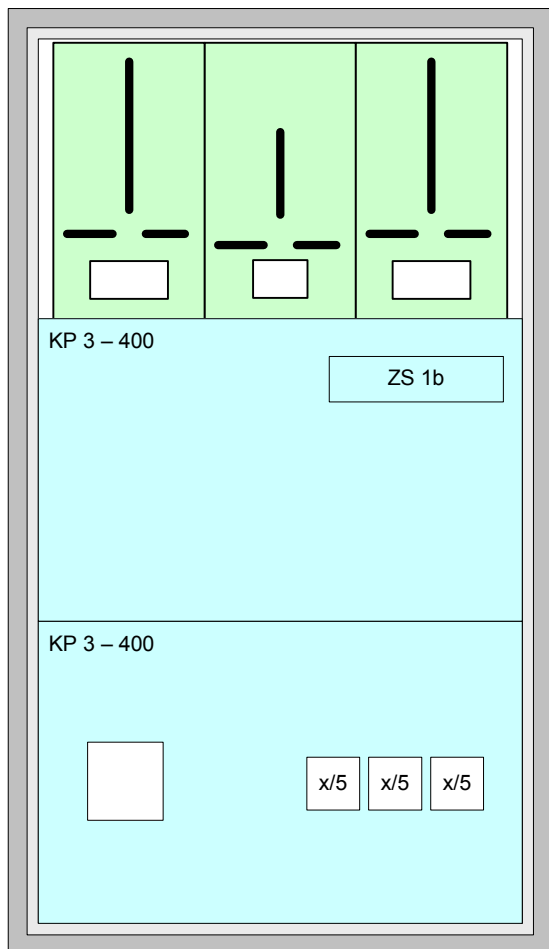

Rozvaděč převodové měření

REN 3 - REN 7 160 - 630A

V rozvaděči je místo na
jeden jednotarifní elektroměr

Obsah materiálu:

Rám + dveře 730x1260
KP 3 - 400 2ks
Bočnice 1260-H 1pár
Vana 2/1 1ks
Příčka 3 ZS1b 1ks
Příčka 3 REN2 1ks
Nosník LZM2,3 1ks
nebo NR, NS, BD, BH atd.

ROZMĚRY ROZVADĚČE

Šířka	x	výška	x	hloubka
730		1260		220

STAVEBNÍ OTVOR

Šířka	x	výška	x	hloubka
700		1230		250

SKŘÍŇ

Šířka	x	výška	x	hloubka
705		1260		250

Výroba rozvaděčů

Vidovská 8
Roudné
37007 Č. Budějovice

Tel: 386 466 166
Mob: 777 108 566
email: rex@rexelektro.cz
www.rexelektro.cz

IČO: 41935110
DIČ: CZ6305280124