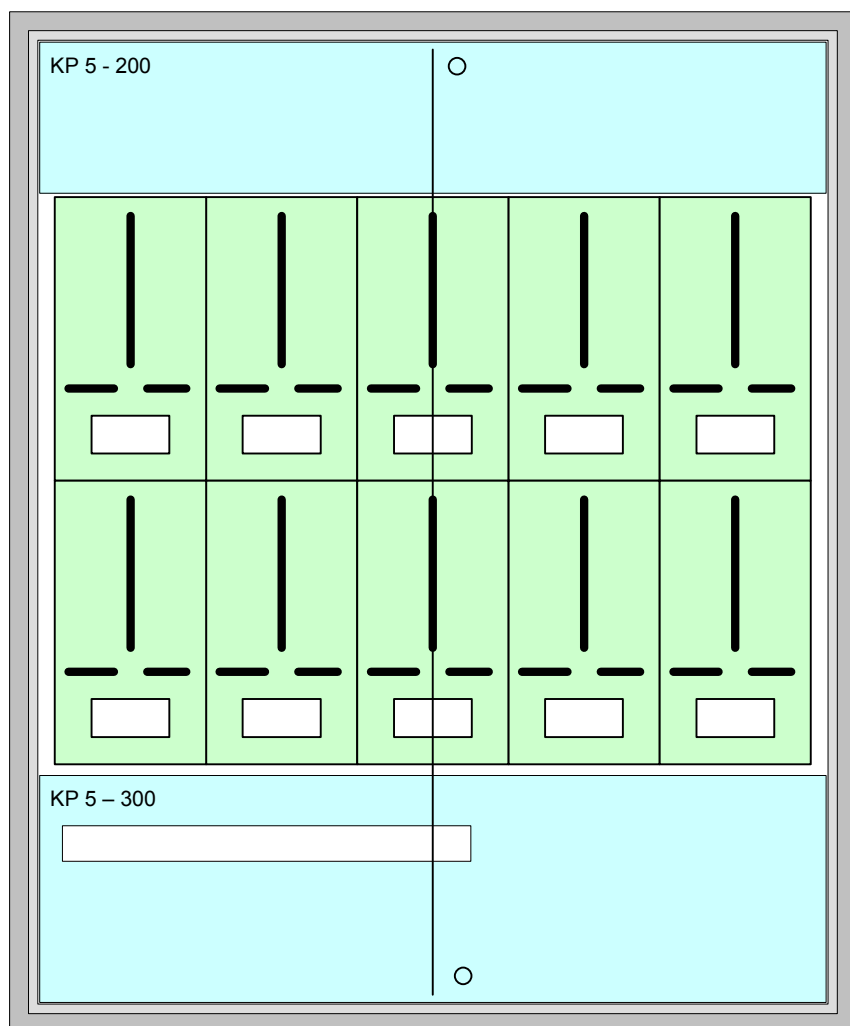

Rozvaděč RE 9/0 10/0

Obsah materiálu:
Rám + dveře 1130x1360 dvojdvěře 1ks
KP 5 - 200 1ks
KP 5 - 300 1ks
Bočnice 1350 1pár
Vana 10/0 1ks
Příčka 5 2ks

ROZMĚRY ROZVADĚČE

Šířka	x	výška	x	hloubka
1130		1360		220

STAVEBNÍ OTVOR

Šířka	x	výška	x	hloubka
1100		1330		250

SKŘÍŇ - dvojdvěře IP 40

Šířka	x	výška	x	hloubka
1105		1337		250