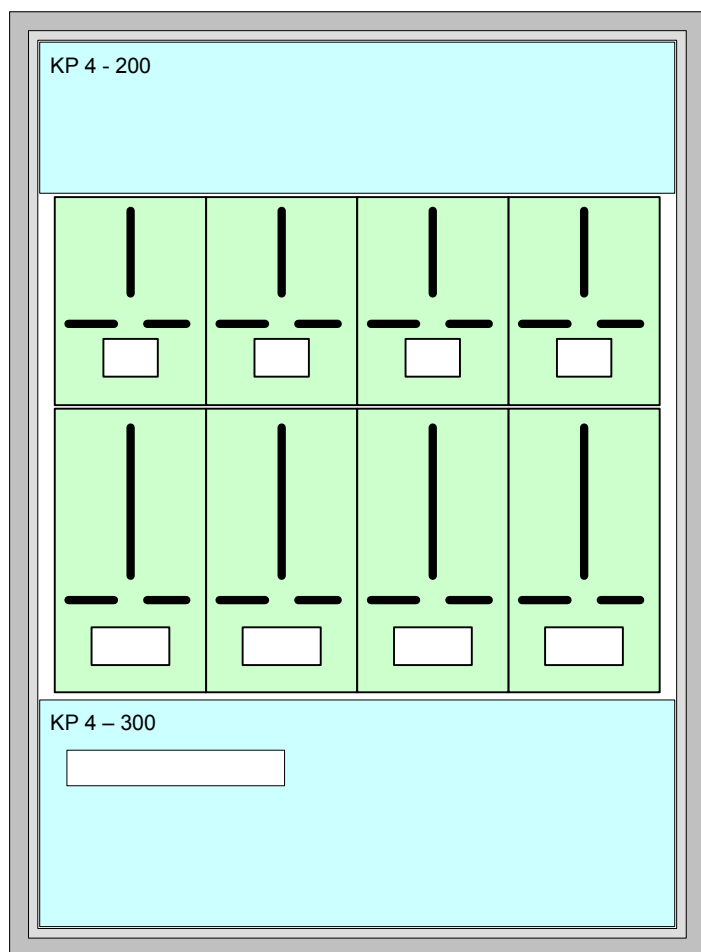

Rozvaděč RE 4/4

Obsah materiálu:

Rám + dveře 930x1260

KP 4 - 200 1ks

KP 4 - 300 1ks

Bočnice 1250 1pár

Vana 4/4 1ks

Příčka 4 2ks

ROZMĚRY ROZVADĚČE

Šířka	x	výška	x	hloubka
930		1260		220

STAVEBNÍ OTVOR

Šířka	x	výška	x	hloubka
900		1230		250

SKŘÍŇ

Šířka	x	výška	x	hloubka
905		1237		250

Vidovská 8
Roudné
37007 Č. Budějovice

Tel: 386 466 166
Mob: 777 108 566
email: rex@rexelektro.cz
www.rexelektro.cz

IČO: 41935110
DIČ: CZ6305280124