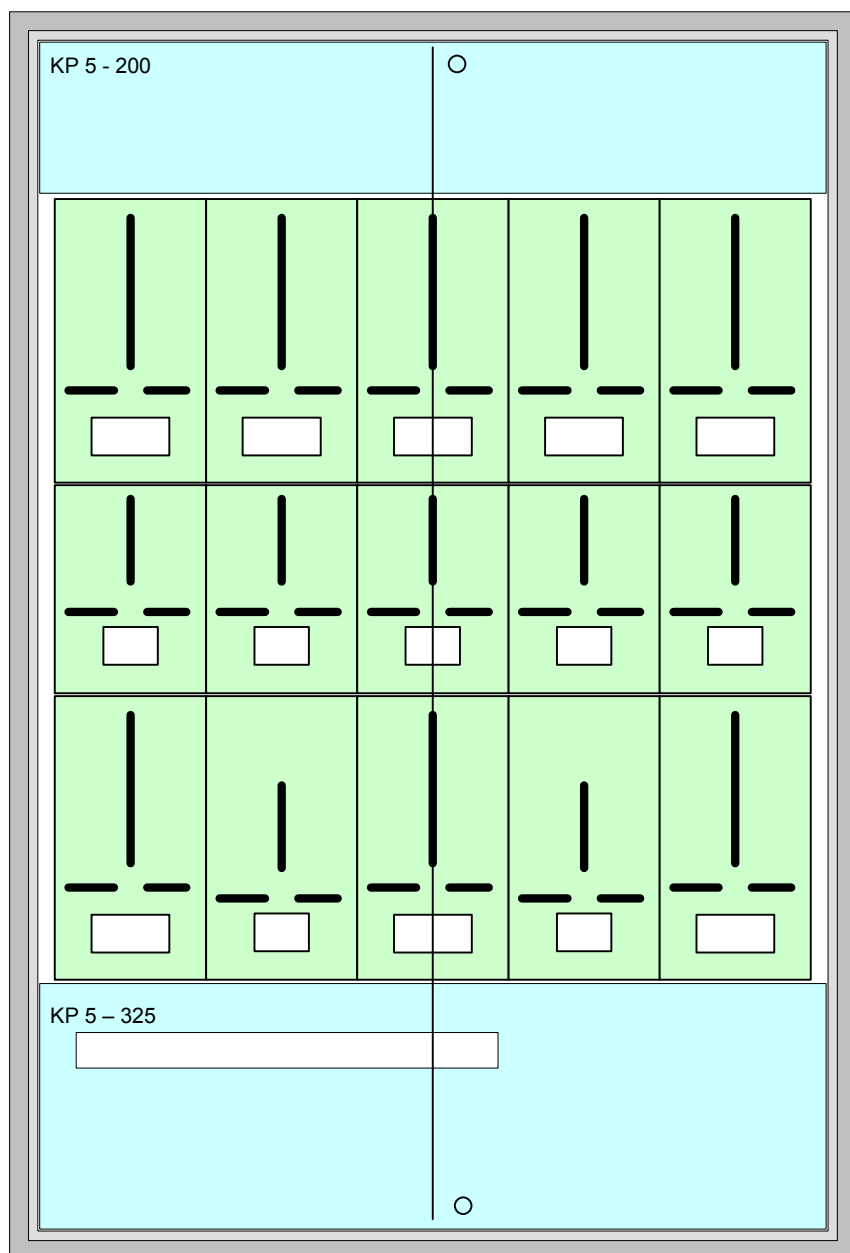

Rozvaděč RE 8/7

Obsah materiálu:
Rám + dveře 1130x1660 dvojdvěře 1ks
KP 5 - 200 1ks
KP 5 - 325 1ks
Bočnice 1650 1pár
Vana 8/7 1ks
Příčka 5 2ks

ROZMĚRY ROZVADĚČE

Šířka	x	výška	x	hloubka
1130		1660		220

STAVEBNÍ OTVOR

Šířka	x	výška	x	hloubka
1100		1630		250

SKŘÍŇ - dvojdvěře IP40

Šířka	x	výška	x	hloubka
1105		1637		250

Vidovská 8
Roudné
37007 Č. Budějovice

Tel: 386 466 166
Mob: 777 108 566
email: rex@rexelektro.cz
www.rexelektro.cz

IČO: 41935110
DIČ: CZ6305280124