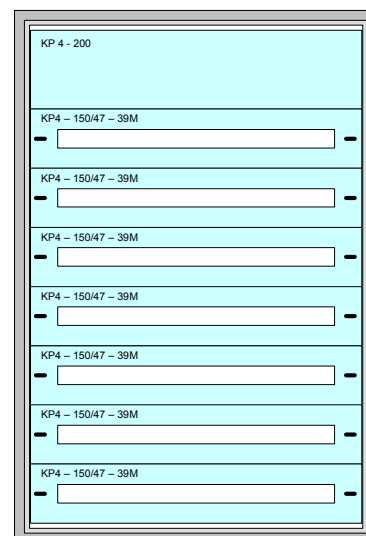

Rozvaděč 273M

Výroba rozvaděčů

Vidovská 8
Roudné
37007 Č. Budějovice

Tel: 386 466 166
Mob: 777 108 566
email: rex@rexelektro.cz
www.rexelektro.cz

IČO: 41935110
DIČ: CZ6305280124