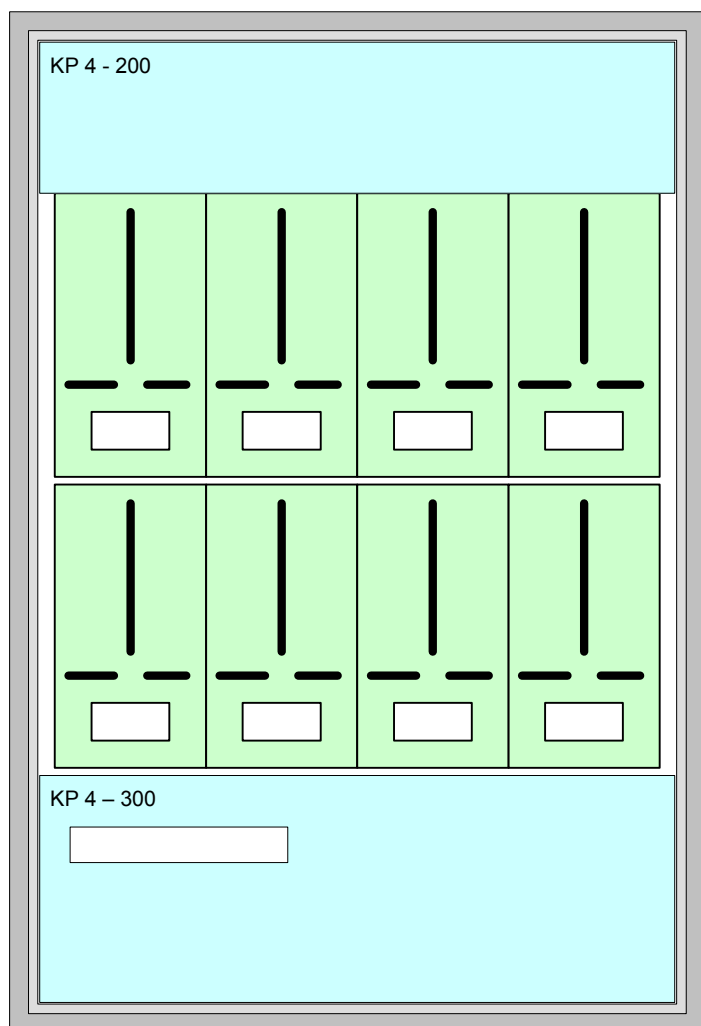

Rozvaděč RE 7/0 8/0

Obsah materiálu:

Rám + dveře 930x1360

KP 4 - 200 1ks

KP 4 - 300 1ks

Bočnice 1350 1pár

Vana 8/0 1ks

Příčka 4 2ks

ROZMĚRY ROZVADĚČE

Šířka	x	výška	x	hloubka
930		1360		220

STAVEBNÍ OTVOR

Šířka	x	výška	x	hloubka
900		1330		250

SKŘÍŇ

Šířka	x	výška	x	hloubka
905		1337		250